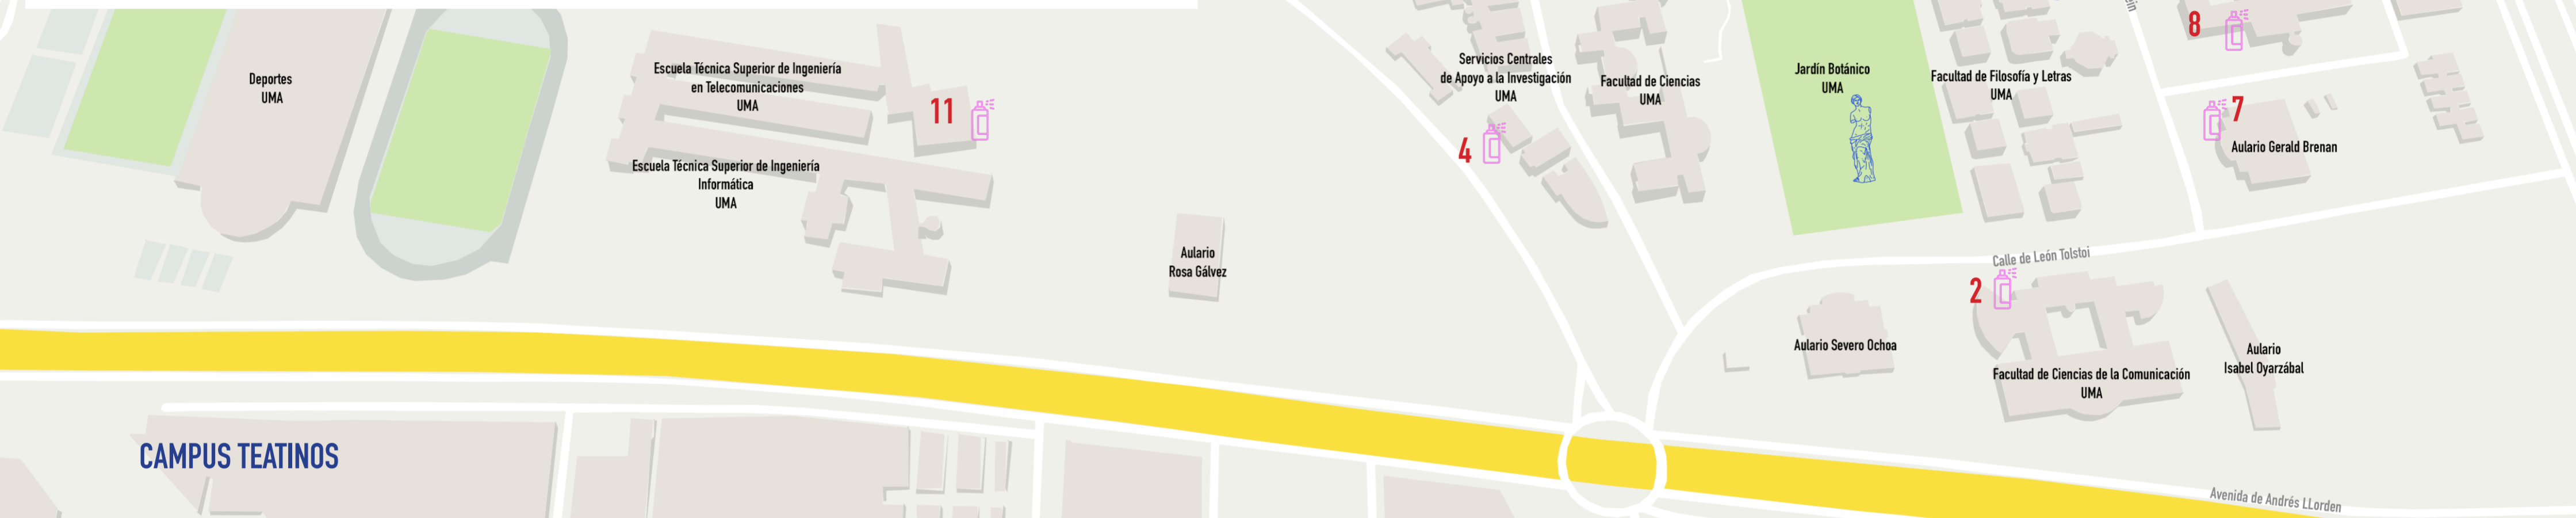

MURALES, ESCULTURAS Y OBRAS DE ARTE QUE PUEDES VISITAR EN EL CAMPUS CON UNA VISITA GUIADA ORGANIZADA POR EL VICERRECTORADO DE CULTURA

1. CHAD EATON TIMBER (CONTENEDOR CULTURAL)
2. CHAD EATON TIMBER (FAC. COMUNICACIÓN)
3. MURONE (CONTENEDOR CULTURAL)
4. MURONE
5. GUIRAO
6. ESCULTURA ROBERT HARDING (CONTENEDOR CULTURAL)
7. DREUCOL

8. ISA NIETO
9. LIDIA CAO
10. TIM KERR
11. STEPHEN (ESPO) POWERS
12. AINTZANE CRUCETA
13. IDÍGORAS
14. PERRY OLIVER
15. JOSÉ IGNACIO DÍAZ DE RÁBAGO

			
ESCULTURAS	SALA EXPOSICIONES ESPACIO CERO	OBRAS PICTÓRICAS	MURAL ART PROJECT